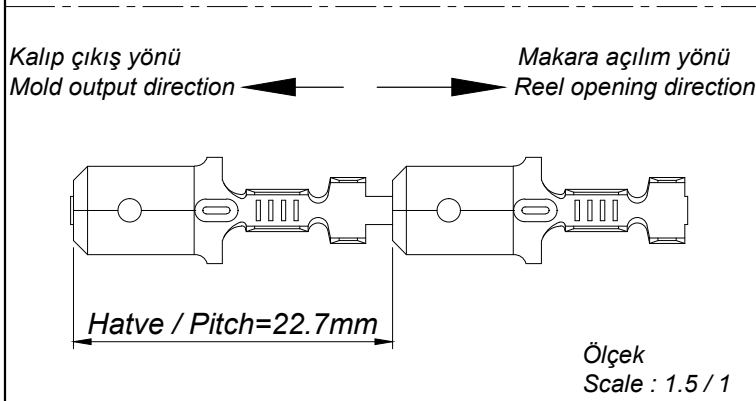

PARÇA KODU PART CODE	PARÇA ADI PART NAME	s ÖLÇÜSÜ (KALINLIK) s MEASURE (THICKNESS)	Malzeme Material	Kaplama / Coating		
				SN	AG	Nİ
TE 2358 DP	KISA ERKEK FİŞ UZUN TİP KULAKLI K.A. 6.3 =DP=	-----	(CuZn30) Pirinç / Brass	-	-	-
TE 2358 RP	KISA ERKEK FİŞ UZUN TİP KULAKLI K.A. 6.3 =RP=	-----	(CuZn30) Pirinç / Brass	-	-	-
TE 2358 RPK	KISA ERKEK FİŞ UZUN TİP KULAKLI K.A. 6.3 =RPK=	-----	(CuZn30) Pirinç / Brass	+	-	-

Kablo Kesiti
Wire Section : 0.50 - 1 mm²

Resim üzerinden ölçü almayınız
do not measure on drawing

Tarih / Date	22.01.2013	İmza / Signature	Ölçek / Scale			
Çizen / Desing	M. Yağcı		5 / 1	01	0,38±0,03 OLAN MALZEME KALINLIĞI 0,37±0,03 OLARAK GÜNCELLENMİŞTİR.	29/03/2018
Onay / Approval	S.Gölcük			No	Değişiklik / Revision	Tarih/Date
	Parça Adı: Part Name	KISA ERKEK FİŞ UZUN TİP KULAKLI KÜÇÜK AYAK 6.3			Parça Kodu: Part Code	TE 2358

Parça Adı:
Part Name

KISA ERKEK FİŞ UZUN TİP
KULAKLI KÜÇÜK AYAK 6.3

Parça Kodu:
Part Code

TE 2358