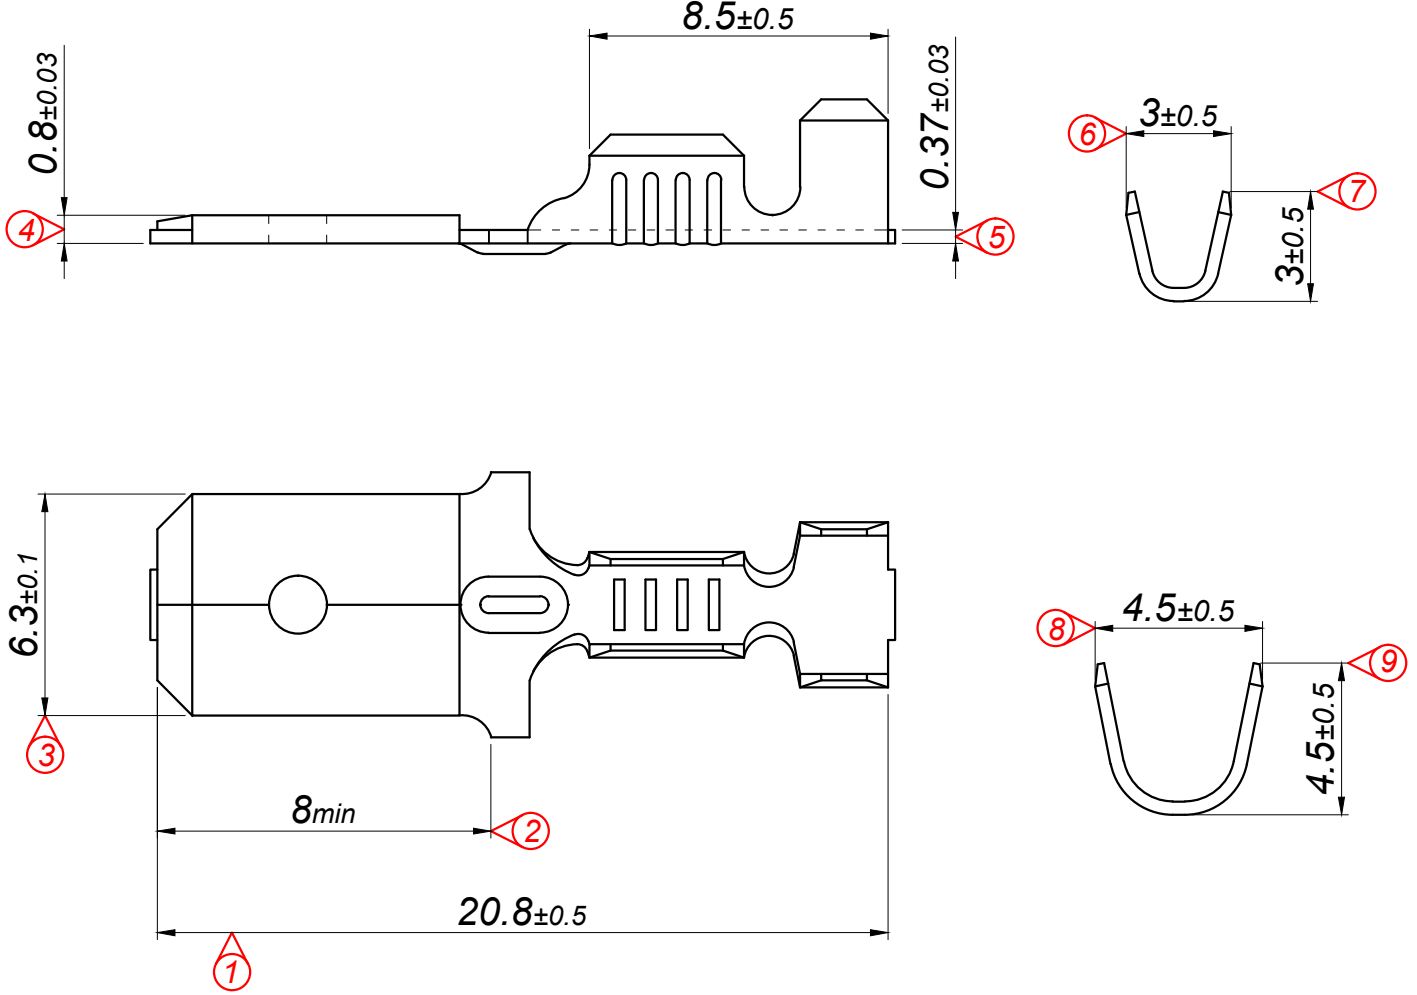

PARÇA KODU PART CODE	PARÇA ADI PART NAME	s ÖLÇÜSÜ (KALINLIK) s MEASURE (THICKNESS)	Malzeme Material	Kaplama / Coating		
				SN	AG	Nİ
TE 2358 DP	KISA ERKEK FİŞ UZUN TİP KULAKLI K.A. 6.3 =DP=	-----	(CuZn30) Pirinç / Brass	-	-	-
TE 2358 RP	KISA ERKEK FİŞ UZUN TİP KULAKLI K.A. 6.3 =RP=	-----	(CuZn30) Pirinç / Brass	-	-	-
TE 2358 RPK	KISA ERKEK FİŞ UZUN TİP KULAKLI K.A. 6.3 =RPK=	-----	(CuZn30) Pirinç / Brass	+	-	-

Kablo Kesiti
Wire Section : 0.50 - 1 mm²

Resim üzerinden ölçü almayınız
do not measure on drawing

Tarih / Date	22.01.2013	İmza / Signature	Ölçek / Scale			
Çizen / Desing	M. Yağcı		5 / 1	01	0,38±0,03 OLAN MALZEME KALINLIĞI 0,37±0,03 OLARAK GÜNCELLENMİŞTİR.	29/03/2018
Onay / Approval	S.Gölcük			No	Değişiklik / Revision	Tarih/Date
	Parça Adı: Part Name	KISA ERKEK FİŞ UZUN TİP KULAKLI KÜÇÜK AYAK 6.3			Parça Kodu: Part Code	TE 2358

Parça Adı:
Part Name

KISA ERKEK FİŞ UZUN TİP
KULAKLI KÜÇÜK AYAK 6.3

Parça Kodu:
Part Code

TE 2358